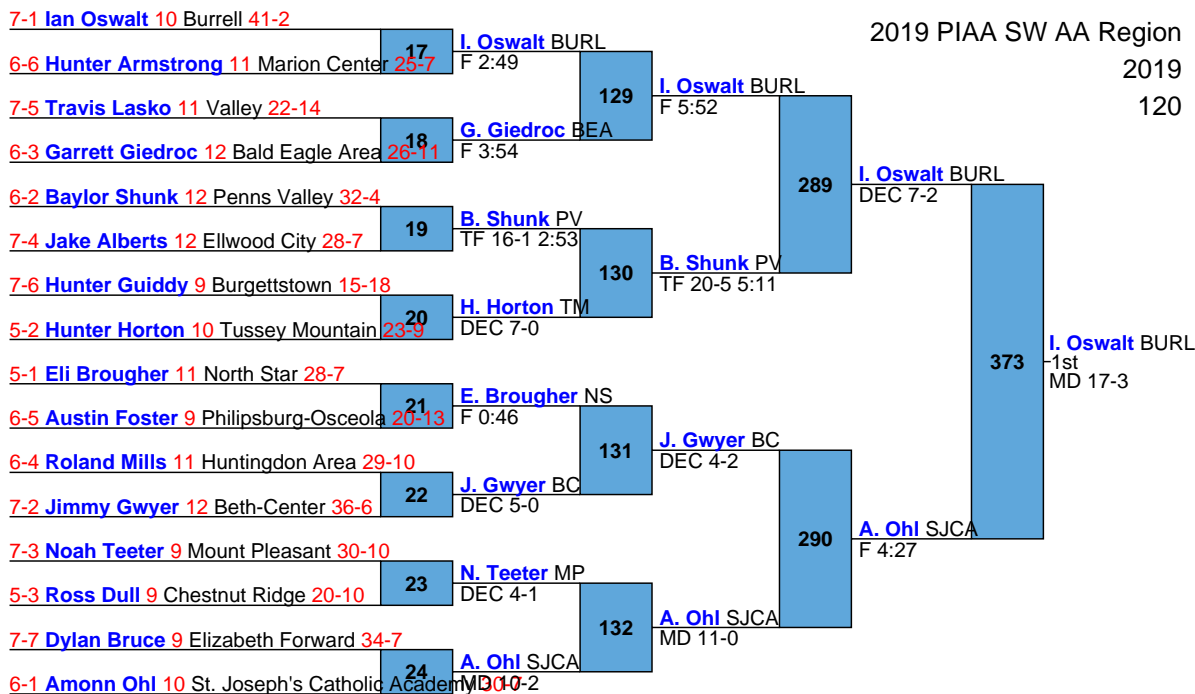

L338 **B. Beatty** MU 5th DEC 4-2

366 **B. Beatty** MU MD 13-2

2019 PIAA SW AA Region

2019

113

2019 PIAA SW AA Region

2019

120