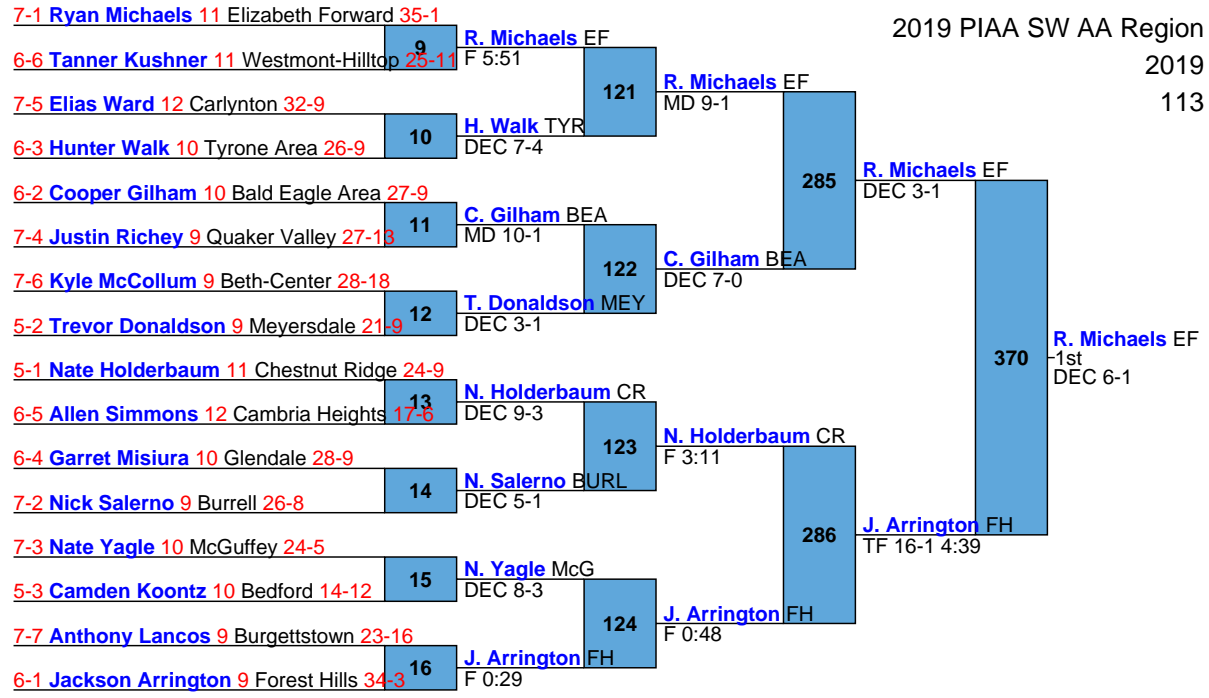

L338 **B. Beatty** MU 5th DEC 4-2

366 **B. Beatty** MU MD 13-2

2019 PIAA SW AA Region

2019

113

2019 PIAA SW AA Region

2019

120