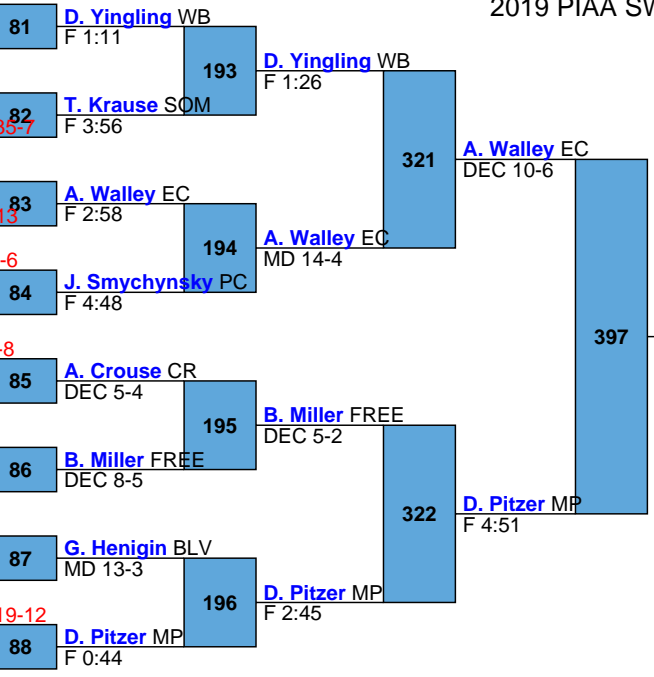

- L81 **G. Boone** McG
- L82 **N. Whittington** KO
- L83 **R. Kocik** HUNT
- L84 **A. Fouse** NB
- L85 **K. Walker** WG
- L86 **D. Bisel** BEA
- L87 **R. Feroce** BURL
- L88 **Z. Weakland** CAM
- L357 **D. Yingling** WB
- L358 **J. Smychynsky** MD