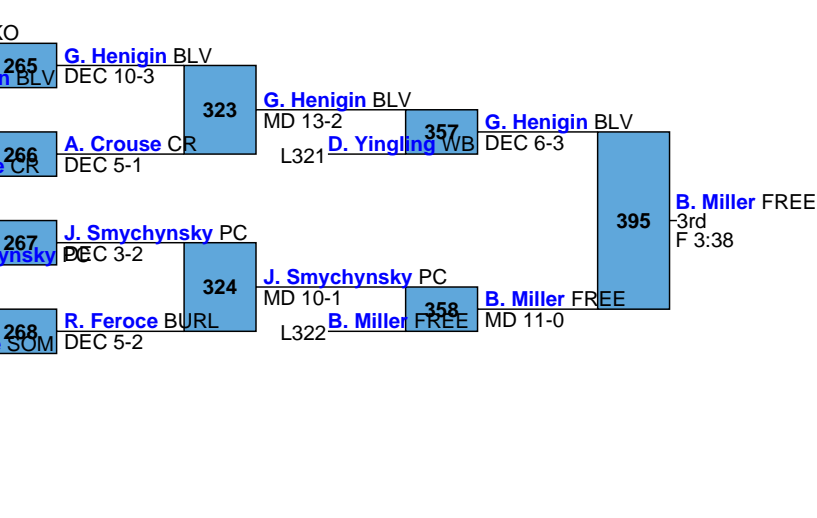

L69 **L. Moody** MEY 183

L70 **P. Cutchember** BC 184

L71 **J. Housel** BC

L72 **D. Slovick** BURG 184

2019 PIAA SW AA Region

2019

170

- 6-1 **Derek Yingling** 12 West Branch 29-1
- 7-7 **Garrett Boone** 11 McGuffey 23-9
- 5-3 **Tyler Krause** 12 Somerset 19-11
- 7-3 **Nick Whittington** 11 Keystone Oaks 35-7
- 7-2 **Austin Walley** 11 Ellwood City 30-2
- 6-4 **Ryder Kocik** 12 Huntingdon Area 27-13
- 6-5 **Jc Smychynsky** 12 Penn Cambria 28-6
- 5-2 **Alex Fouse** 12 Northern Bedford 22-4
- 5-1 **Austin Crouse** 12 Chestnut Ridge 26-8
- 7-6 **Kolin Walker** 11 West Greene 18-9
- 7-4 **Bryson Miller** 12 Freedom Area 23-8
- 6-2 **Dylan Bisel** 12 Bald Eagle Area 26-9
- 6-3 **Garrett Henigin** 11 Blairsville 24-5
- 7-5 **Ricky Feroce** 11 Burrell 30-13
- 6-6 **Zach Weakland** 10 Cambria Heights 19-12
- 7-1 **Dayton Pitzer** 9 Mount Pleasant 35-1

- L81 **G. Boone** McG
- L82 **N. Whittington** KO
- L83 **R. Kocik** HUNT
- L84 **A. Fouse** NB
- L85 **K. Walker** WG
- L86 **D. Bisel** BEA
- L87 **R. Feroce** BURL
- L88 **Z. Weakland** CAM
- L357 **D. Yingling** WB
- L358 **J. Smychynsky** MD