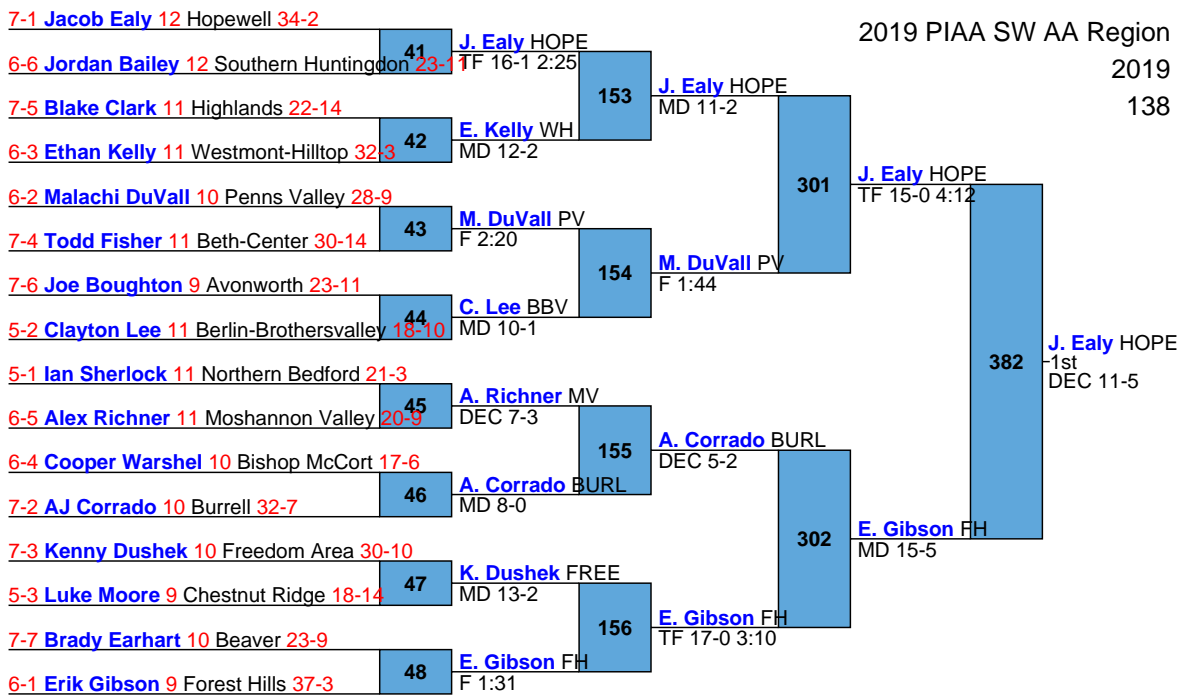

2019 PIAA SW AA Region

2019

138