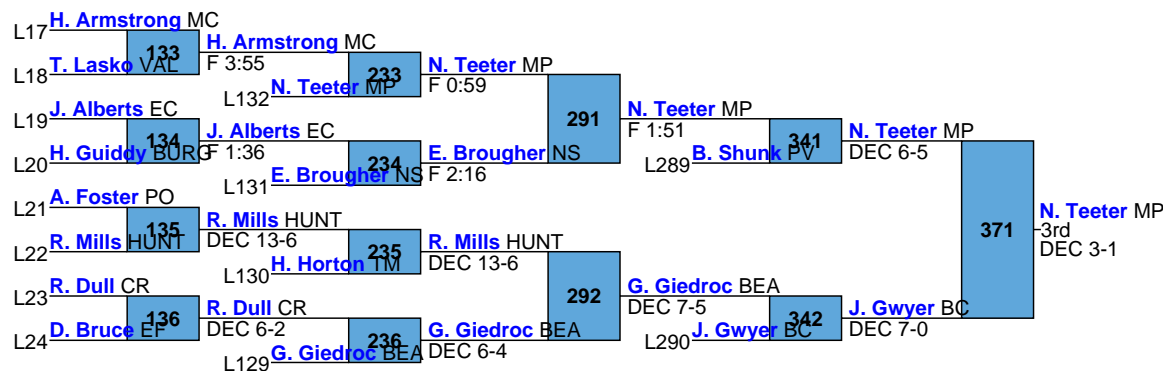

L338 **B. Beatty** MU 5th DEC 4-2

366 **B. Beatty** MU MD 13-2

2019 PIAA SW AA Region

2019

113

2019 PIAA SW AA Region

2019

120