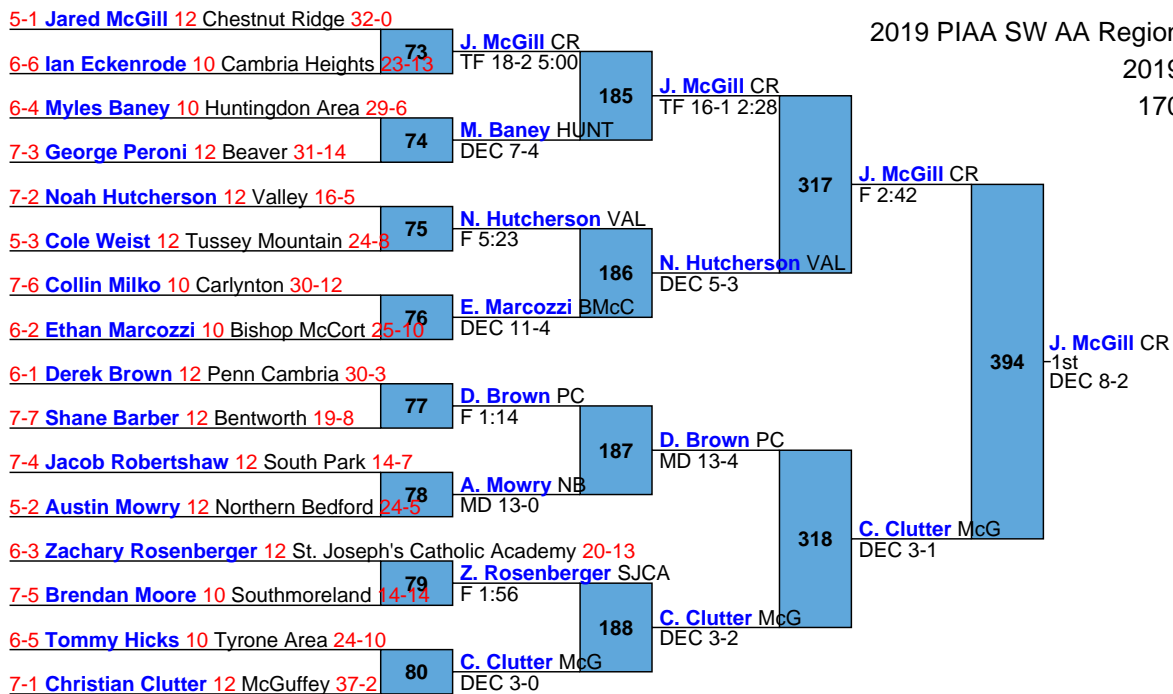

2019 PIAA SW AA Region

2019

170