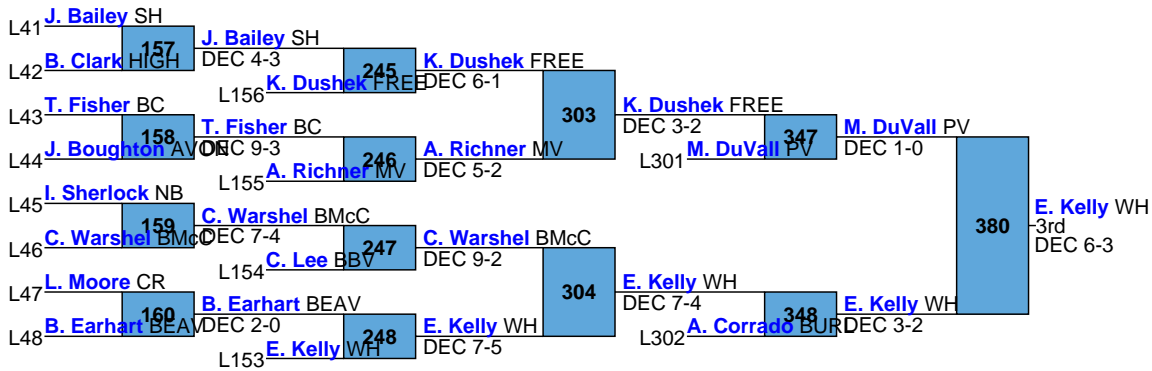

2019 PIAA SW AA Region

2019

138